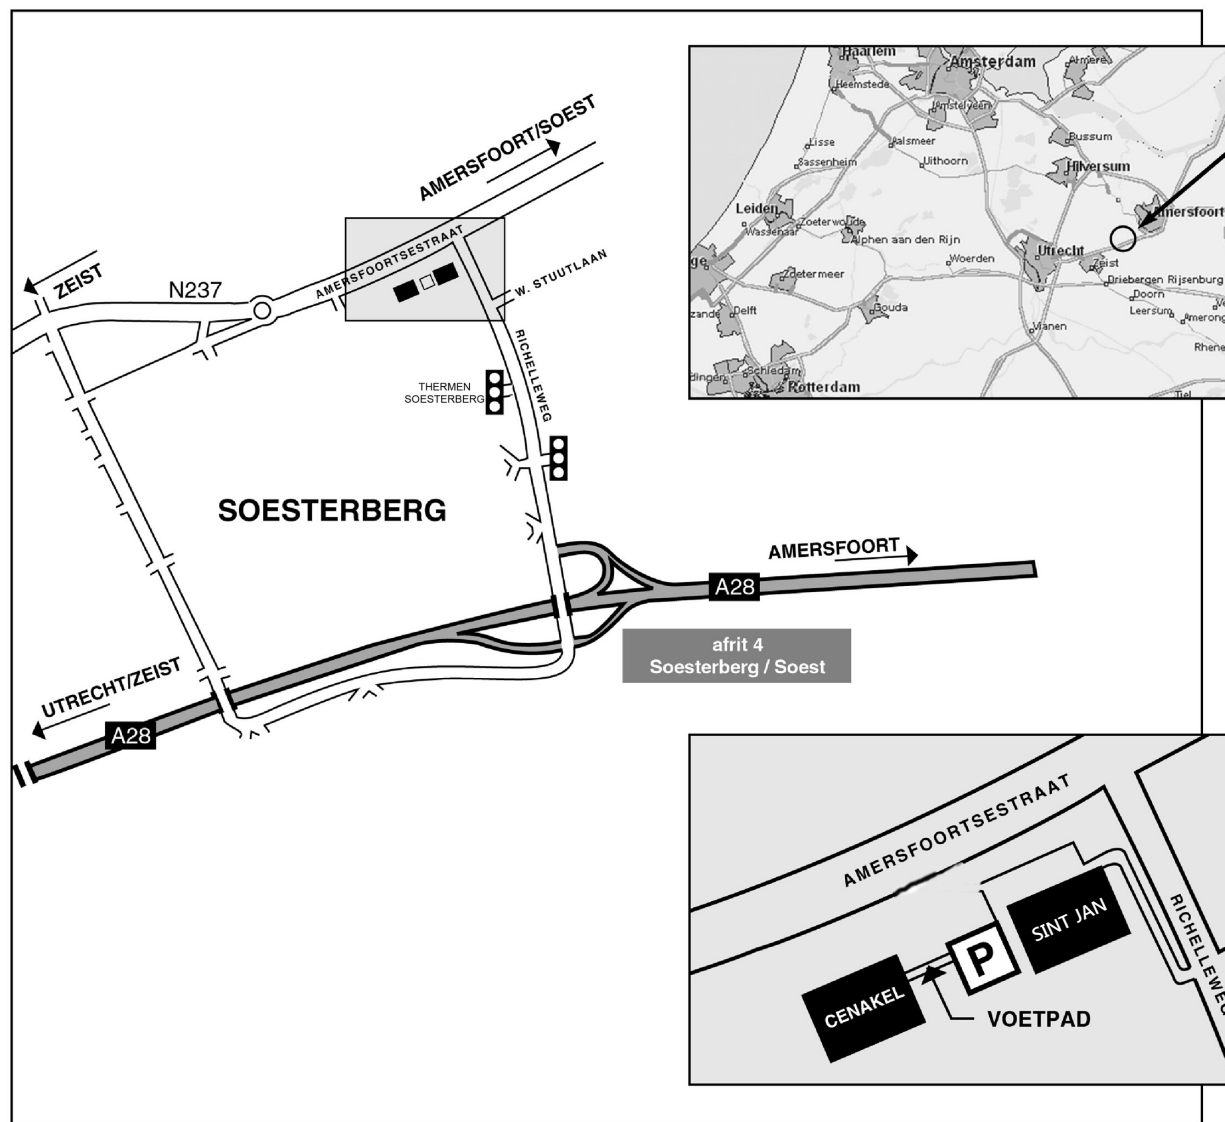

CONFERENTIEHOTEL KONTAKT DER KONTINENTEN

Welkom bij Conferentiehôtel Kontakt der Kontinenten! Leuk dat u ons komt bezoeken. Onze locatie is zowel per auto, bus als fiets te bereiken. De A28 bevindt zich om de hoek en de bushalte ligt op steenworpafstand.

BEWEGWIJZERING & PARKEREN

Het hotel bestaat uit twee gebouwen, Missiehuis Sint Jan en Klooster Cenakel. Komt u voor een conferentie of evenement? Dan verwijzen de lichtborden op het buitenterrein u naar het juiste gebouw. In het eerstgenoemde gebouw bevindt zich tevens onze receptie. Ons ruime parkeerterrein, dat beschikt over 275 gratis parkeerplekken, ligt tussen beide gebouwen in. Een aantal parkeerplekken is speciaal gereserveerd voor trainers, mindervaliden en motoren. Daarnaast zijn er elektrische oplaadpunten aanwezig.

VOOROVERNACHTING

Tip: indien u de file's wilt ontwijken en rustig wilt opstarten voordat uw bijeenkomst begint kunt u ook vooraf komen overnachten. Er zijn zowel eenpersoons- als tweepersoonskamers. Direct regelen? Bekijk de beschikbaarheid en reserveer online via KontaktderKontinenten.nl.